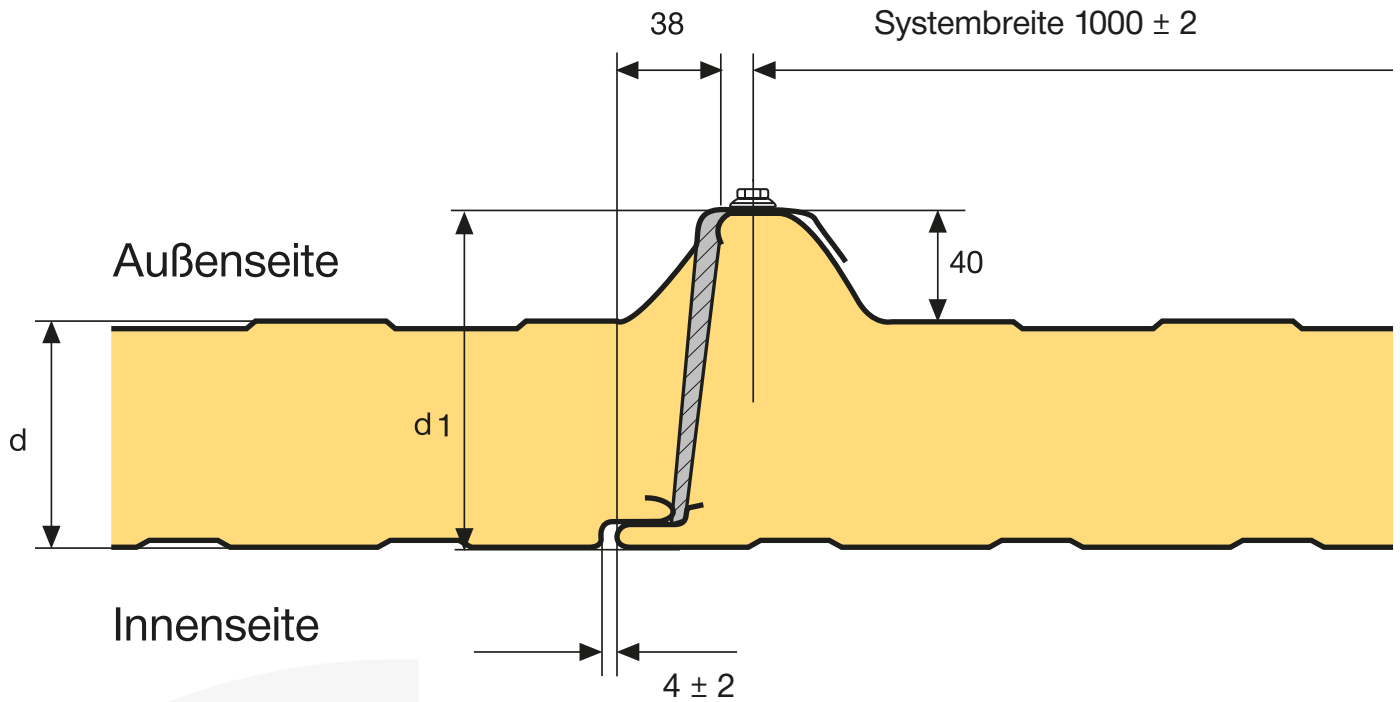

Befestigungen für SIP Dachelement D

Durch die Fugengeometrie wird eine besonders leichte und schnelle Montage ermöglicht. Das zusätzliche Dichtband in der Überdeckung sorgt für doppelte Sicherheit.

Hinweis: Weitere Unterlagen und Informationen erhalten Sie im Internet unter www.salzgitter-bauelemente.de oder auf Anfrage.