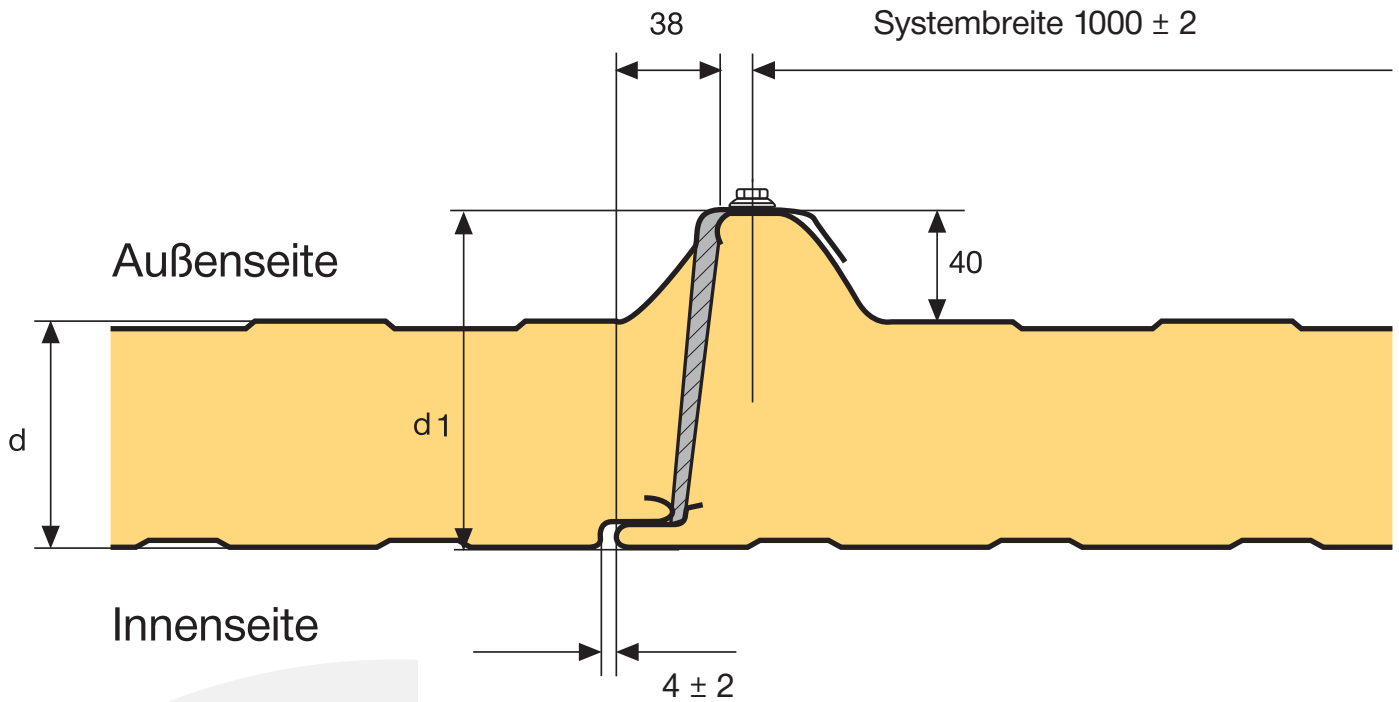

Befestigungen für SIP Dachelement D

Durch die Fugengeometrie wird eine besonders leichte und schnelle Montage ermöglicht. Das zusätzliche Dichtband in der Überdeckung sorgt für doppelte Sicherheit.

Hinweis: Weitere Unterlagen und Informationen erhalten Sie im Internet unter www.salzgitter-bauelemente.de oder auf Anfrage.